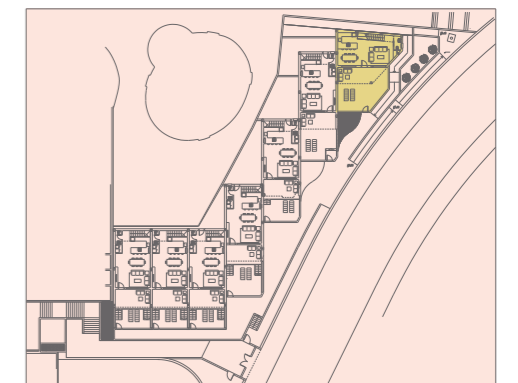

Dúplex tipo 7 - Planta baja

Dúplex tipo 7 - Planta Piso

CUADRO SUPERFICIES VIVIENDA 7	
PLTA. BAJA	
ESTAR-COMEDOR-	
COCINA	40.00
ESCALERA	3.75
ASEO	2.30
TERRAZA	47.20
SUP. PISABLE	93.25
PLTA. PISO	
PASO	5.00
DORMITORIO 1	14.80
BAÑO 1	5.15
BAÑO 2	4.80
DORMITORIO 2	10.75
DORMITORIO 3	10.95
TERRAZA CUB.	2.00
SUP. PISABLE	53.45
TOTAL SUP. PISABLE	146.70

Escala gráfica cada unidad corresponde a 1 metro

Urbanización San Antonio

Bloque-10 - 7 duplex adosados